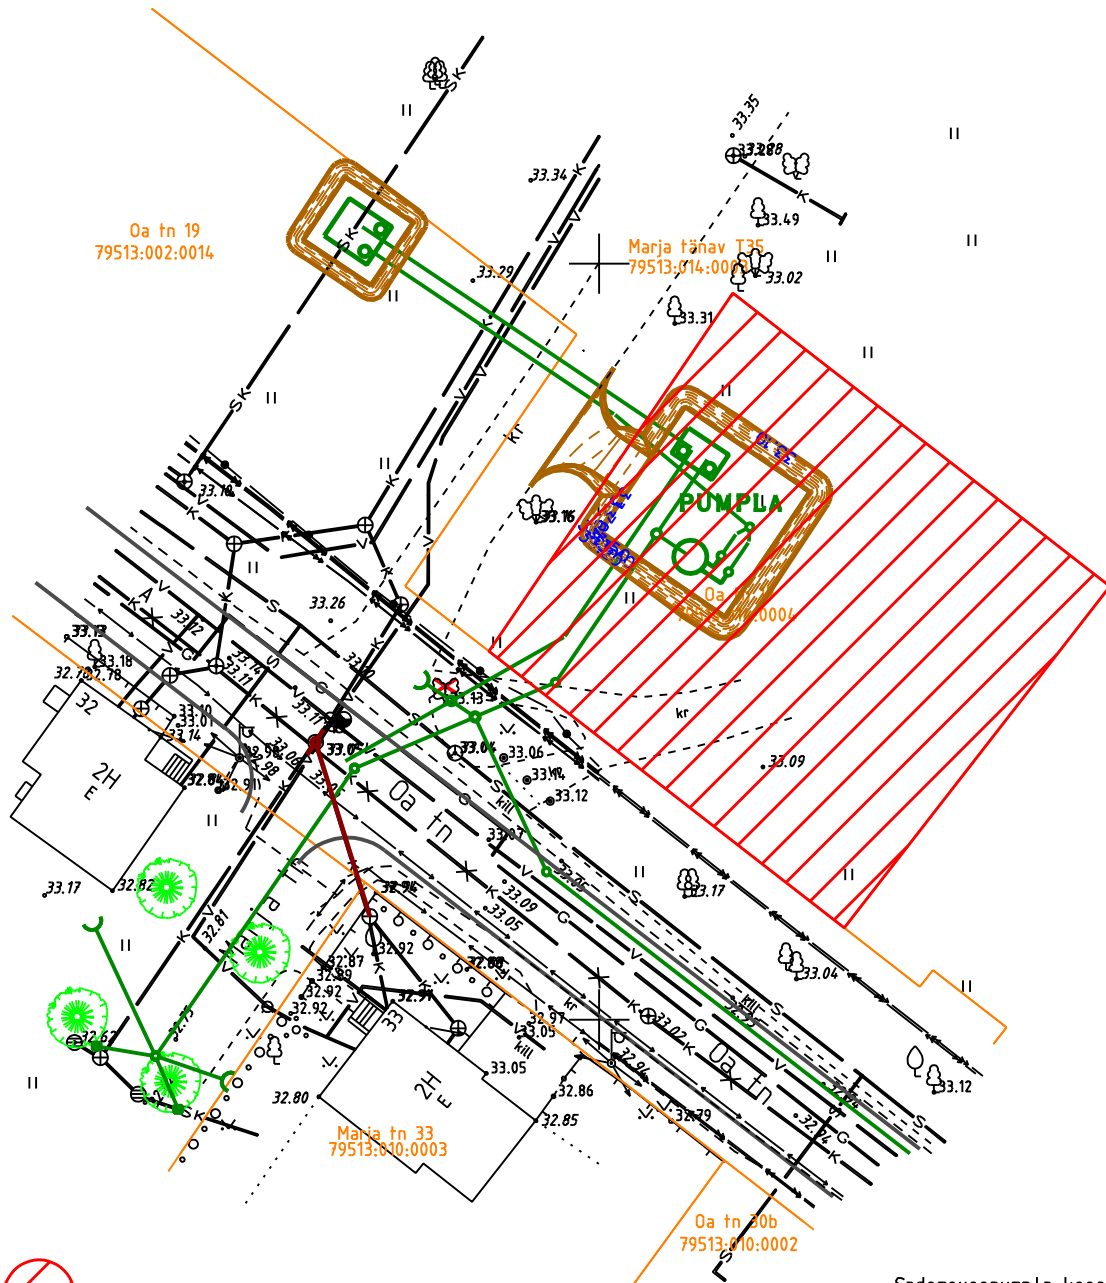

ISIKLIKU KASUTUSÕIGUSEGA KOORMATAVA ALA SKEEM

OA tn. 17 (79513:014:004)

M 1:500

Servituudi ala 878 m²
Kinnistul 79513:014:0004 asuva
AS-le Tartu Veevärk kuuluv
sademeveepumpla

PUMPLA

sademeveepumpla

Sademeveepumpla koordinaadid:
x= 6475180,61
y=658756,04